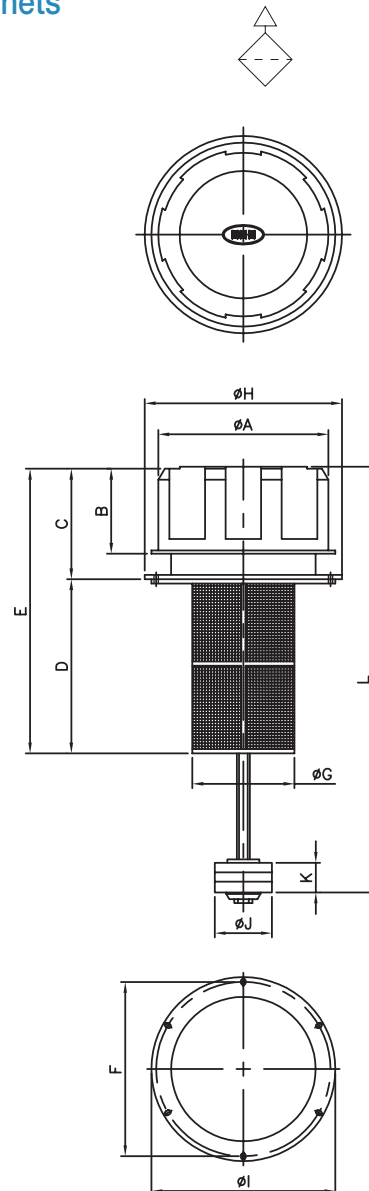

## HY注油器附磁鐵 HY Filler Breather Filters With Magnets

型式編號 Model	ØA m/m	B m/m	C m/m	D m/m	E m/m	ØG m/m	ØH m/m	ØI m/m	ØJ m/m	K m/m	L m/m	ØF 固定方式 Type of P.C.D	濾網材質 Material of Filter	重量 Weight kg
HY-08S-FJ	80	39	52	83	135	48	89	85	32	26	205	Ø71 6Hole X 3/16(5m/m)	SUS304 Mesh40	0.28
HY-12-FJ	85	35	42	80	157	48	—	—	32	26	228	焊接 welding	SUS304 Mesh 40	0.50
HY-12B-FJ (45°)	85	35	57	116	138	48	—	—	32	26	208	焊接 welding	SUS304 Mesh 40	0.54