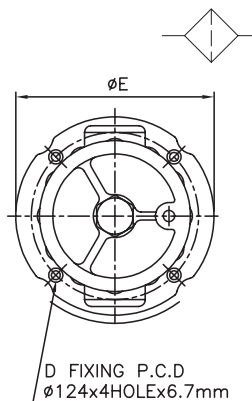

## ERC箱上式回油過濾器 ERC Tank Type Return Filter

ERC

## ERC型式編號 ERC Ordering Code

型式編號 Model	ØA 管徑 PT	ØB m/m	ØC m/m	D m/m	ØE m/m	F m/m	G m/m	H m/m	I m/m	J m/m	ØK m/m	流量 l/min	最高壓力 Max Pressure kgf/cm <sup>2</sup>	重量 Weight kg
ERC-06	3/4"	80	88	124	147	90	82	24	196	70	36	70	20	1.8
ERC-08	1"	80	88	124	147	90	82	24	196	70	36	90		