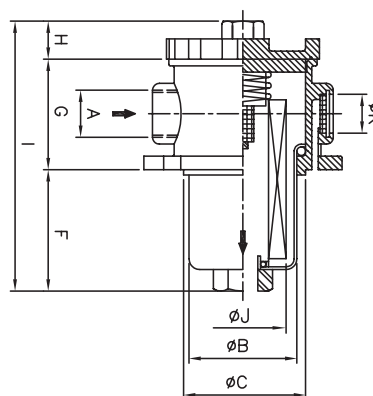

## ERC箱上式回油過濾器 ERC Tank Type Return Filter

ERC

## ERC型式編號 ERC Ordering Code

型式編號 Model	ØA 管徑 PT	ØB m/m	ØC m/m	D m/m	ØE m/m	F m/m	G m/m	H m/m	I m/m	J m/m	ØK m/m	流量 l/min	最高壓力 Max Pressure kgf/cm <sup>2</sup>	重量 Weight kg
ERC-06	3/4"	80	88	124	147	90	82	24	196	70	36	70	20	1.8
ERC-08	1"	80	88	124	147	90	82	24	196	70	36	90		