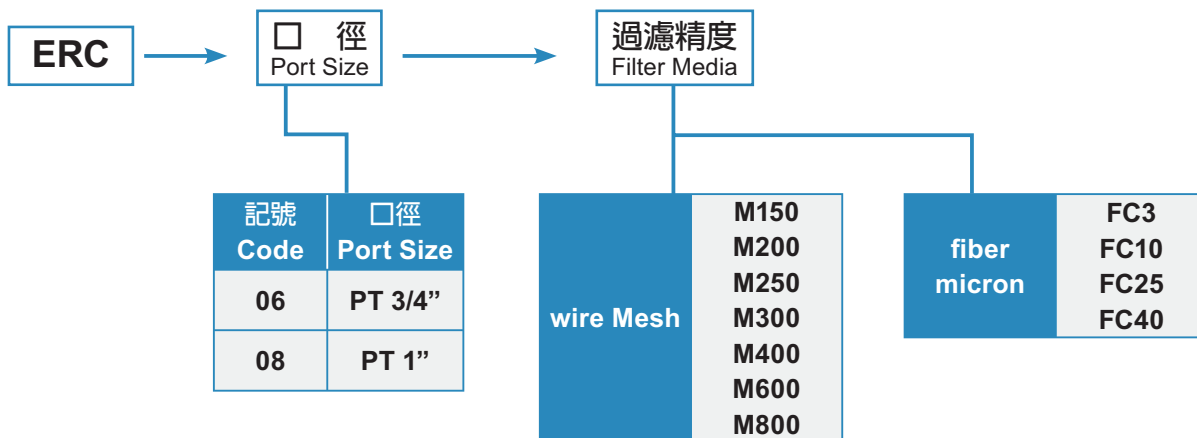

## ERC箱上式回油過濾器 ERC Tank Type Return Filter

ERC

## ERC型式編號 ERC Ordering Code

型式編號 Model	ØA 管徑 PT	ØB m/m	ØC m/m	D m/m	ØE m/m	F m/m	G m/m	H m/m	I m/m	J m/m	ØK m/m	流量 l/min	最高壓力 Max Pressure kgf/cm <sup>2</sup>	重量 Weight kg
ERC-06	3/4"	80	88	124	147	90	82	24	196	70	36	70	20	1.8
ERC-08	1"	80	88	124	147	90	82	24	196	70	36	90		