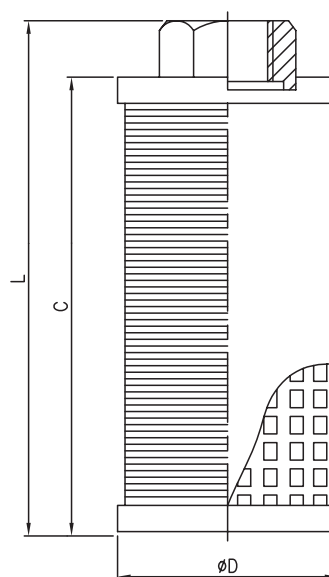

IDN濾油網 IDN Suction Filters

150 Mesh

型式編號 Model	ØA 口徑 PT	B m/m	C m/m	ØD m/m	L m/m	流量 Flow l/min	過濾精度 Filtration Mesh	重量 Weight kg
IDN-04	1/2"	28	156	61	167	35	150	0.24
IDN-06	3/4"	34	156	61	171	46	150	0.26
IDN-08	1"	46	195	82	210	90	150	0.45
IDN-10	1 1/4"	52	213	104	227	150	150	0.73
IDN-12	1 1/2"	61	232	120	246	205	150	0.97
IDN-16	2"	72	314	120	331	320	150	1.24
IDN-20	2 1/2"	87	417	146	439	550	150	2.50
IDN-24	3"	105	417	146	439	600	150	2.55