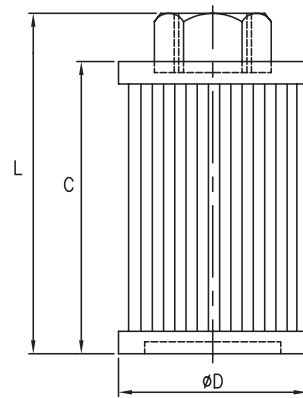

# MFC, MFCS

MFC摺深型濾油網 MFC Suction Filters 

MFCS摺深型整支白鐵濾油網 MFCS SUS304 Stainless Suction Filters  
100 Mesh

型式編號 Model	ØA 口徑 PT	B m/m	C m/m	ØD m/m	L m/m	流量 Flow l/min	過濾精度 Filtration Mesh	重量 Weight kg	
MFC MFCS	02	14"	22	61	62	72	20	100	0.2
	03	3/8"	22	61	62	72	20	100	0.2
	04	1/2"	28	88	62	100	35	100	0.3
	06	3/4"	34	118	70	130	60	100	0.4
	08	1"	46	135	84	150	130	100	0.5
	10	1 1/4"	52	165	102	180	250	100	0.8
	12	1 1/2"	61	198	120	210	300	100	1.0
	16-1	2"	72	215	120	230	450	100	1.2
	16-2	2"	72	198	140	213	450	100	1.2
	20-1	2 1/2"	87	242	140	260	700	100	1.5
	20-2	2 1/2"	87	312	147	330	750	100	1.7
	24-1	3"	105	242	140	260	700	100	1.4
	24-2	3"	105	282	140	300	750	100	1.5
24-3	3"	105	312	140	330	800	100	1.6	
MFC	24-4	3"	146	377	228	400	1000	100	4.7
	32-1	4"	146	317	208	350	1000	100	4.0
	32-2	4"	146	467	248	500	1600	100	5.7