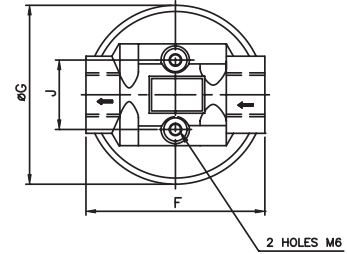

FPP管式吸油，回油濾油器 FPP Piping Type Return or Suction Filter

FPP型式編號 FPP Ordering Code

型式編號 Model	A □ 徑 PT	B m/m	C m/m	ØD m/m	E m/m	F m/m	ØG m/m	J m/m	K m/m	流量 l/min	最高壓力 Max Pressure kgf/cm ²	重量 Weight kg
FPP-06	3/4"	70	163	95	233	114	115	44	25	110	30	2.0
FPP-08	1"	70	163	95	233	114	115	44	25	120		