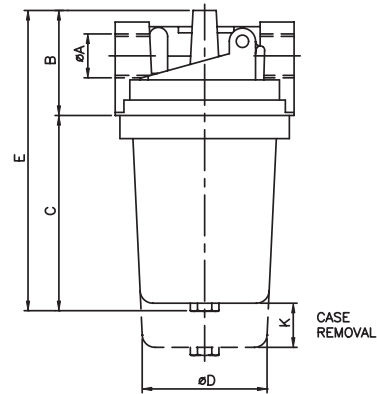

FPP管式吸油，回油濾油器 FPP Piping Type Return or Suction Filter

FPP型式編號 FPP Ordering Code

型式編號 Model	A □ 徑 PT	B m/m	C m/m	ØD m/m	E m/m	F m/m	ØG m/m	J m/m	K m/m	流量 l/min	最高壓力 Max Pressure kgf/cm ²	重量 Weight kg
FPP-06	3/4"	70	163	95	233	114	115	44	25	110	30	2.0
FPP-08	1"	70	163	95	233	114	115	44	25	120		