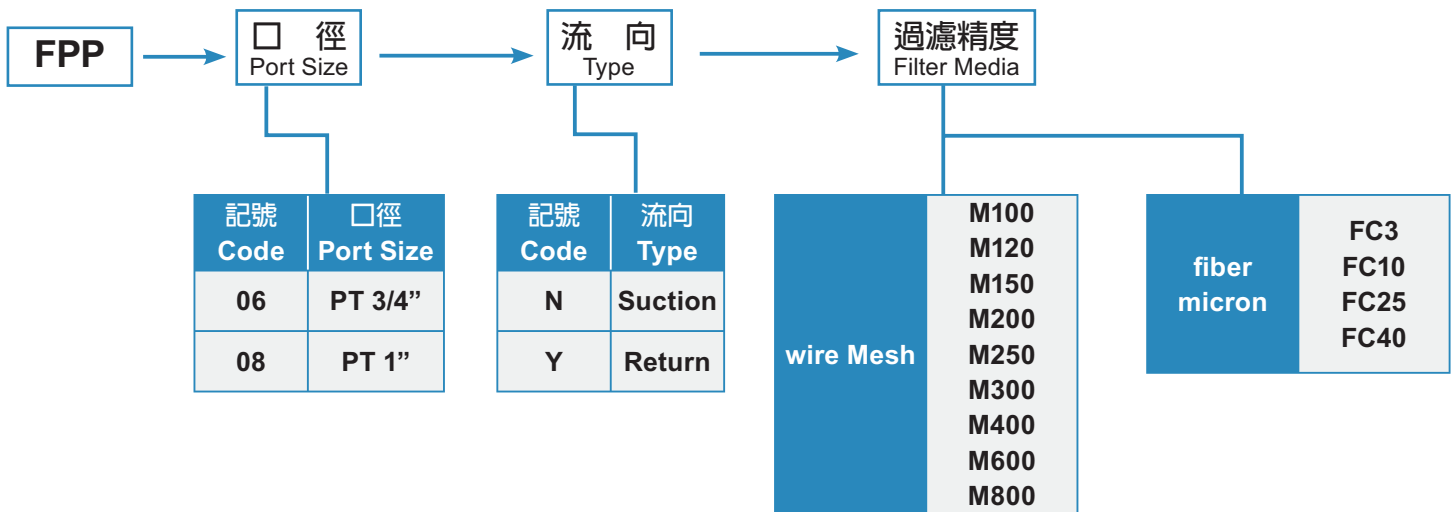

FPP管式吸油，回油濾油器 FPP Piping Type Return or Suction Filter

FPP型式編號 FPP Ordering Code

型式編號 Model	A □ 徑 PT	B m/m	C m/m	ØD m/m	E m/m	F m/m	ØG m/m	J m/m	K m/m	流量 l/min	最高壓力 Max Pressure kgf/cm ²	重量 Weight kg
FPP-06	3/4"	70	163	95	233	114	115	44	25	110	30	2.0
FPP-08	1"	70	163	95	233	114	115	44	25	120		