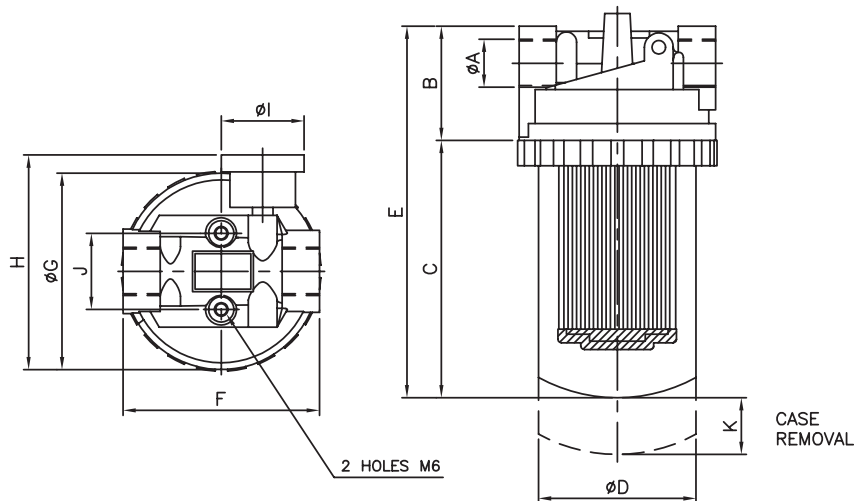

## FPF型式編號 FPF Ordering Code

型式編號 Model	A 管徑 PT	B m/m	C m/m	D m/m	E m/m	F m/m	G m/m	H m/m	I m/m	J m/m	K m/m	流量 l/min	最高壓力 Max Pressure kgf/cm <sup>2</sup>	重量 Weight kg
FPF-06	3/4"	65	153	93	218	114	116	127	42	44	25	70	10	1.34
FPF-08	1"	65	153	93	218	114	116	127	42	44	25	90		