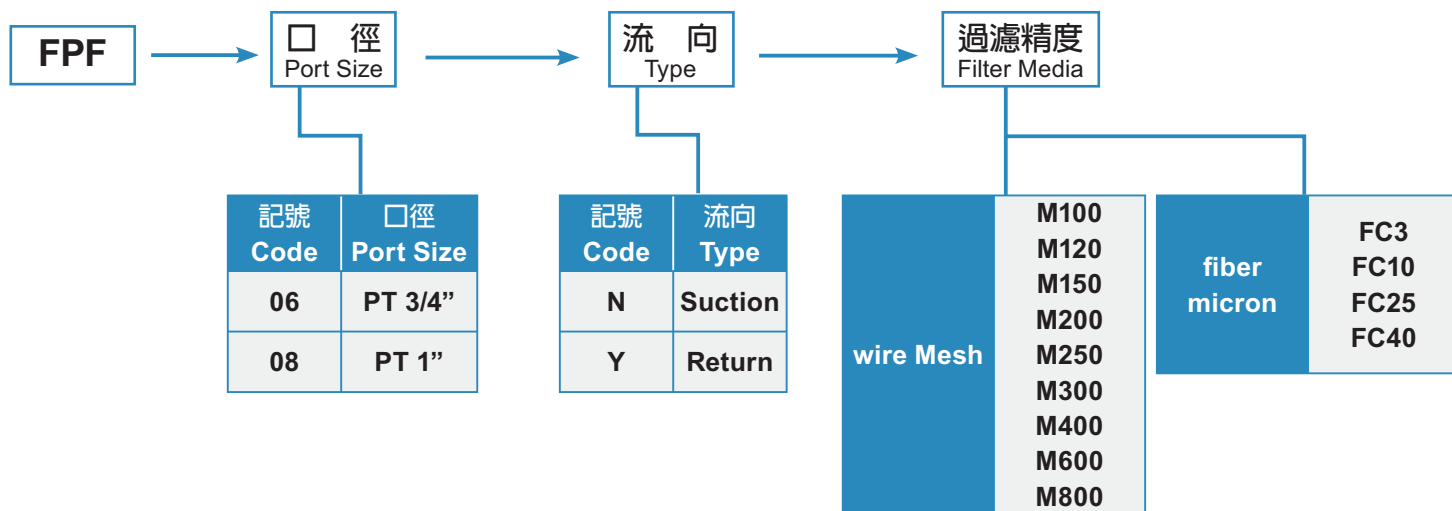

## FPF透明管式吸油，回油濾油器 FPF Piping Type Return or Suction Filter

FPF

## FPF型式編號 FPF Ordering Code

型式編號 Model	A 管徑 PT	B m/m	C m/m	D m/m	E m/m	F m/m	G m/m	H m/m	I m/m	J m/m	K m/m	流量 l/min	最高壓力 Max Pressure kgf/cm <sup>2</sup>	重量 Weight kg
FPF-06	3/4"	65	153	93	218	114	116	127	42	44	25	70	10	1.34
FPF-08	1"	65	153	93	218	114	116	127	42	44	25	90		