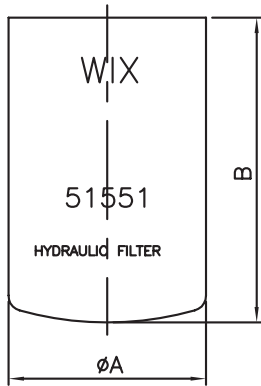

WIX回油濾蕊 WIX Spin-On Filter Element

型式編號 Model	配合管徑 Port Size PT	A m/m	B m/m	過濾精度 Filtration	流量 L/ mim	
WIX-51551	06 3/4"	93	135	Paper	10 μm	60
WIX-51553					33 μm	70
WIX-51462					23 μm	90
WIX-51818			08 1"	200		120
WIX-51614			135	Wire Mesh	M100	80
WIX-51746	10 1-1/4"	127	174	Paper	5 μm	130
WIX-51758					25 μm	160
WIX-51759					10 μm	144
WIX-51860					172	
WIX-51861			25 μm	185		
WIX-51859			5 μm	190		
WIX-57408			174	180		
WIX-57608			230	Wire Mesh	M100	200