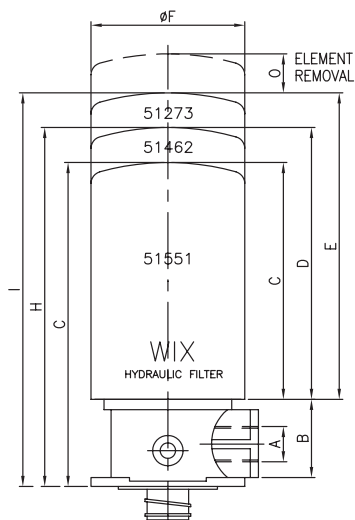

WIX管式回油過濾器 WIX Spin-On Return Filter

WIX-10

WIX-06F

WIX-06F

WIX-12AT

WIX-12AT

WIX-06

型式編號 Model	A 管徑 PT	B m/m	C m/m	D m/m	E m/m	F m/m	G m/m	H m/m	I m/m	J m/m	K m/m	L m/m	M m/m	N m/m	O m/m	P m/m	Q m/m
WIX-06	3/4"	53	135	178	215	93	188	231	268	38	38	80	105	93	25	—	—
WIX-08	1"	53	135	178	215	93	188	231	268	38	38	80	105	93	25	—	—
WIX-10	1 1/4"	65	167	230	286	127	232	295	351	47	38	136	150	136	45	37	18.5
WIX-06F	3/4"	49	135	178	215	93	184	227	264	71	38	92	135	89	—	95	—
WIX-12AT	1 1/2"	77	167	230	286	127	244	307	363	61	38	284	148	146	45	171	—