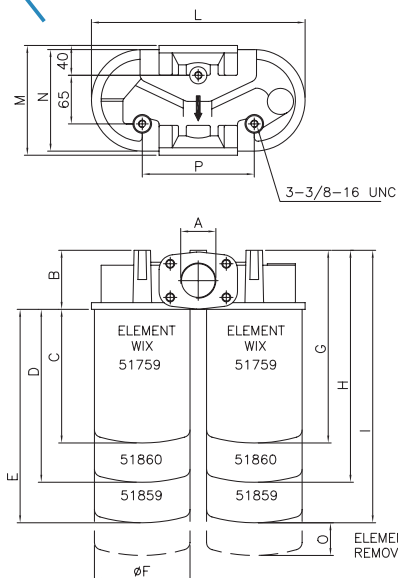

WIX管式回油過濾器 WIX Spin-On Return Filter

WIX-10

WIX-06F

WIX-06F

WIX-12AT

WIX-12AT

WIX-06

型式編號 Model	A 管徑 PT	B m/m	C m/m	D m/m	E m/m	F m/m	G m/m	H m/m	I m/m	J m/m	K m/m	L m/m	M m/m	N m/m	O m/m	P m/m	Q m/m
WIX-06	3/4"	53	135	178	215	93	188	231	268	38	38	80	105	93	25	—	—
WIX-08	1"	53	135	178	215	93	188	231	268	38	38	80	105	93	25	—	—
WIX-10	1 1/4"	65	167	230	286	127	232	295	351	47	38	136	150	136	45	37	18.5
WIX-06F	3/4"	49	135	178	215	93	184	227	264	71	38	92	135	89	—	95	—
WIX-12AT	1 1/2"	77	167	230	286	127	244	307	363	61	38	284	148	146	45	171	—