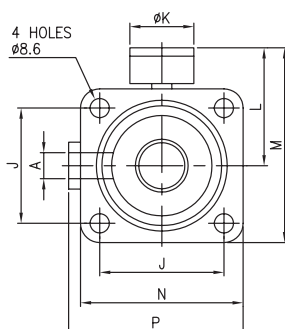

WIX管式回油過濾器 WIX Spin-On Return Filter

WIX-10

WIX-06F

WIX-06F

WIX-12AT

WIX-12AT

WIX-06

型式編號 Model	A 管徑 PT	B m/m	C m/m	D m/m	E m/m	F m/m	G m/m	H m/m	I m/m	J m/m	K m/m	L m/m	M m/m	N m/m	O m/m	P m/m	Q m/m
WIX-06	3/4"	53	135	178	215	93	188	231	268	38	38	80	105	93	25	—	—
WIX-08	1"	53	135	178	215	93	188	231	268	38	38	80	105	93	25	—	—
WIX-10	1 1/4"	65	167	230	286	127	232	295	351	47	38	136	150	136	45	37	18.5
WIX-06F	3/4"	49	135	178	215	93	184	227	264	71	38	92	135	89	—	95	—
WIX-12AT	1 1/2"	77	167	230	286	127	244	307	363	61	38	284	148	146	45	171	—