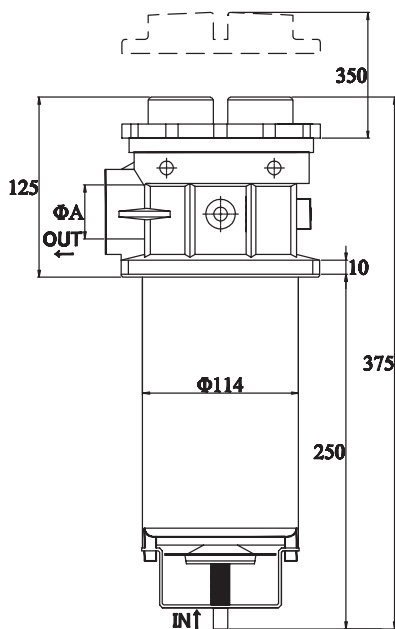

## KSS 箱外型吸油過濾器 KSS Suction Filter

型式編號 Model	ØA □ 徑 BSP	流量 l/min	重量 Weight (kg)
KSS-10	1-1/4"	160	2.8
KSS-12	1-1/2"	180	2.6