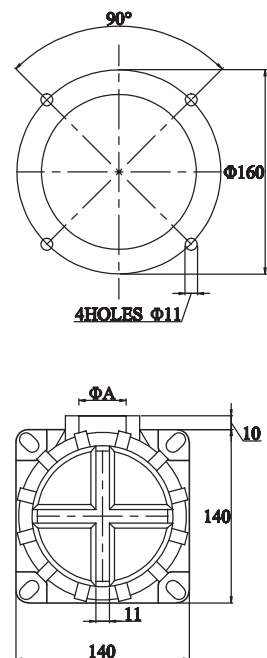

## KSS 箱外型吸油過濾器 KSS Suction Filter

型式編號 Model	ØA □ 徑 BSP	流量 l/min	重量 Weight (kg)
KSS-10	1-1/4"	160	2.8
KSS-12	1-1/2"	180	2.6