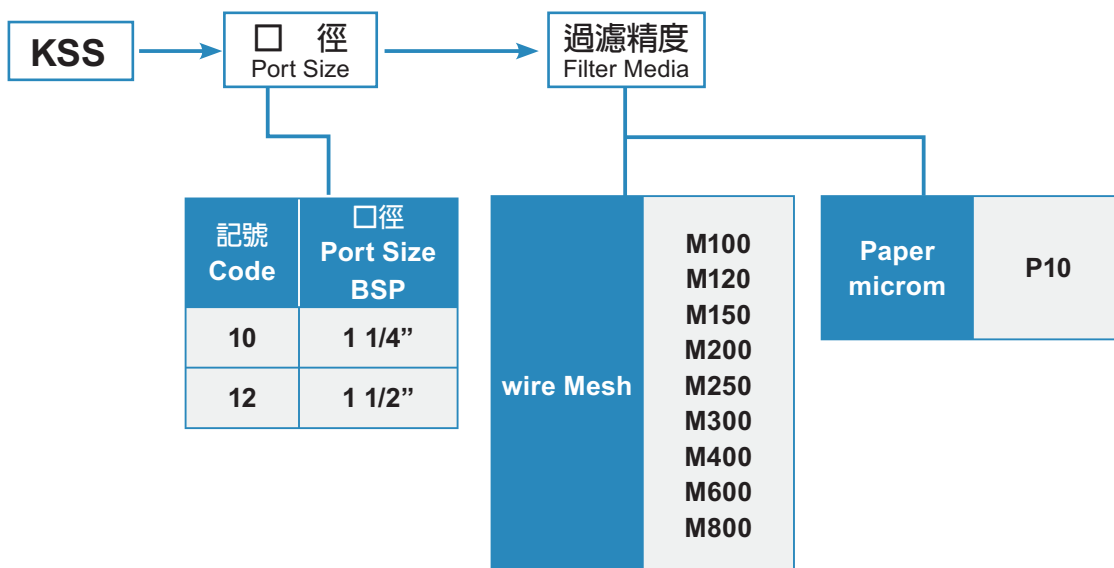

## KSS 箱外型吸油過濾器 KSS Suction Filter

型式編號 Model	ØA □ 徑 BSP	流量 l/min	重量 Weight (kg)
KSS-10	1-1/4"	160	2.8
KSS-12	1-1/2"	180	2.6