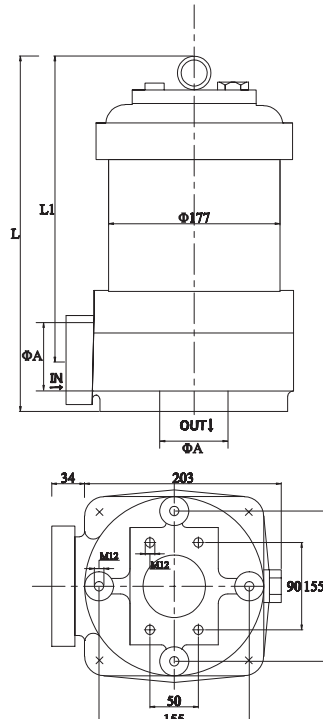

PRCN 大流量過濾器 PRCN Line Filter

Switching capacity
 微動開關容量 電阻/線圈
 250VAC:3A 30VDC:0.5A
 N.O.=Normally open
 N.C.=Normally close

型式編號 Model	A 口徑	L m/m	L1 m/m	流量 /min	最高壓力 Max. Pressure kgf/cm2	重量 Weight (kg)
PRCN-16-1	50A	365	315	500	70	27
PRCN-16-2	50A	586	536	900	70	35
PRCN-16-3	50A	1145	1095	1300	70	52