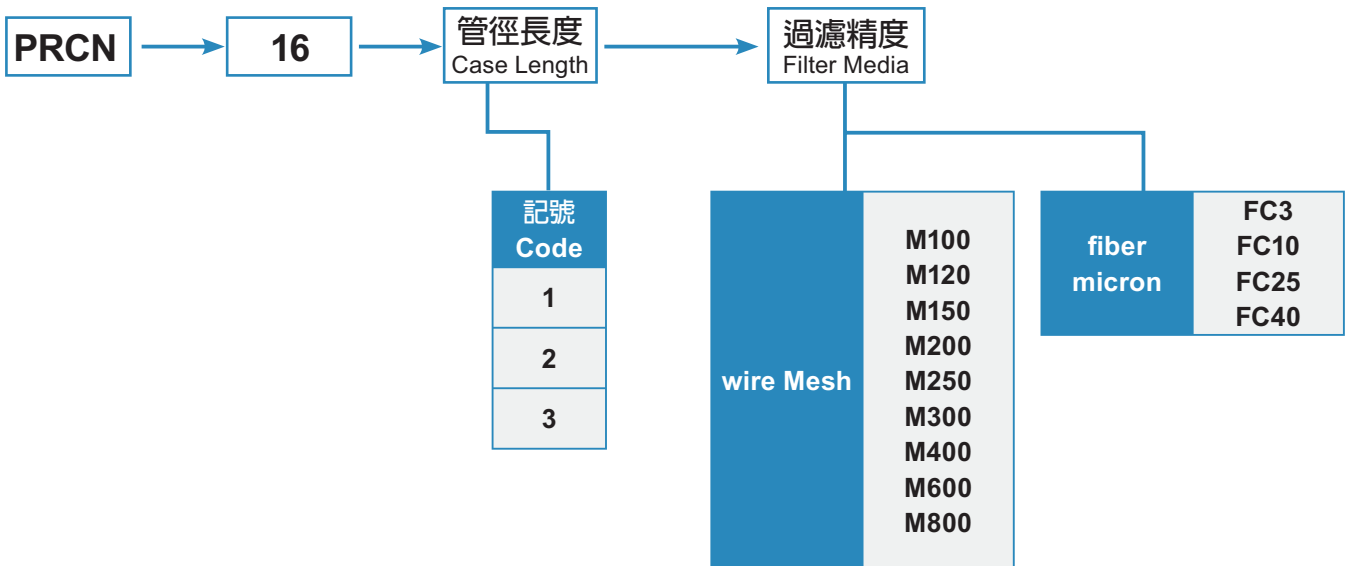

PRCN 大流量過濾器 PRCN Line Filter

Switching capacity
 微動開關容量 電阻/線圈
 250VAC:3A 30VDC:0.5A
 N.O.=Normally open
 N.C.=Normally close

型式編號 Model	A 口徑	L m/m	L1 m/m	流量 /min	最高壓力 Max. Pressure kgf/cm2	重量 Weight (kg)
PRCN-16-1	50A	365	315	500	70	27
PRCN-16-2	50A	586	536	900	70	35
PRCN-16-3	50A	1145	1095	1300	70	52