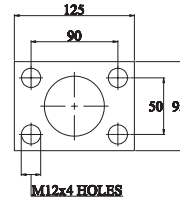

PRCN 大流量過濾器 PRCN Line Filter

Switching capacity
 微動開關容量 電阻/線圈
 250VAC:3A 30VDC:0.5A
 N.O.=Normally open
 N.C.=Normally close

型式編號 Model	A 口徑	L m/m	L1 m/m	流量 /min	最高壓力 Max. Pressure kgf/cm2	重量 Weight (kg)
PRCN-16-1	50A	365	315	500	70	27
PRCN-16-2	50A	586	536	900	70	35
PRCN-16-3	50A	1145	1095	1300	70	52