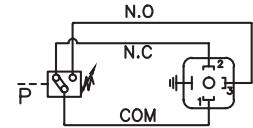

PRCN 大流量過濾器 PRCN Line Filter

Switching capacity
 微動開關容量 電阻/線圈
 250VAC:3A 30VDC:0.5A
 N.O.=Normally open
 N.C.=Normally close

型式編號 Model	A 口徑	L m/m	L1 m/m	流量 /min	最高壓力 Max. Pressure kgf/cm2	重量 Weight (kg)
PRCN-16-1	50A	365	315	500	70	27
PRCN-16-2	50A	586	536	900	70	35
PRCN-16-3	50A	1145	1095	1300	70	52