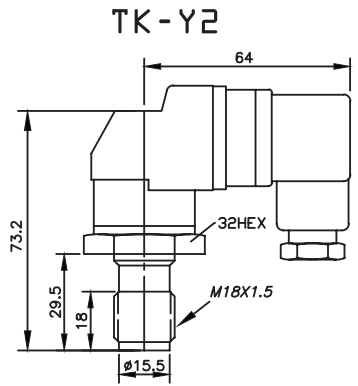

PRCN 大流量過濾器 PRCN Line Filter

Switching capacity
 微動開關容量 電阻/線圈
 250VAC:3A 30VDC:0.5A
 N.O.=Normally open
 N.C.=Normally close

型式編號 Model	A 口徑	L m/m	L1 m/m	流量 /min	最高壓力 Max. Pressure kgf/cm2	重量 Weight (kg)
PRCN-16-1	50A	365	315	500	70	27
PRCN-16-2	50A	586	536	900	70	35
PRCN-16-3	50A	1145	1095	1300	70	52