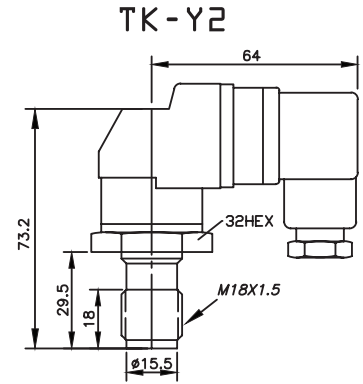

PRY 雙切換過濾器 PRY Duplex Pressure Type Filter

Switching capacity
 微動開關容量 電阻/線圈
 250VAC:3A 30VDC:0.5A
 N.O=Normally open
 N.C=Normally close

| 型式編號 Model | ØA 口徑 PT- | L m/m | L1 m/m | K m/m | 流量 l/min | 最高壓力 Max. Pressure kgf/cm2 | 重量 Weight (kg) |
|---------------|-----------------|----------|-----------|----------|-------------|----------------------------------|----------------------|
| PRY-12-1 | 1-1/2" | 314 | 180 | 110 | 180 | 70 | 11.7 |
| PRY-12-2 | 1-1/2" | 427 | 296 | 220 | 350 | 70 | 13.9 |
| PRY-12-3 | 1-1/2" | 556 | 418 | 350 | 500 | 70 | 16.5 |