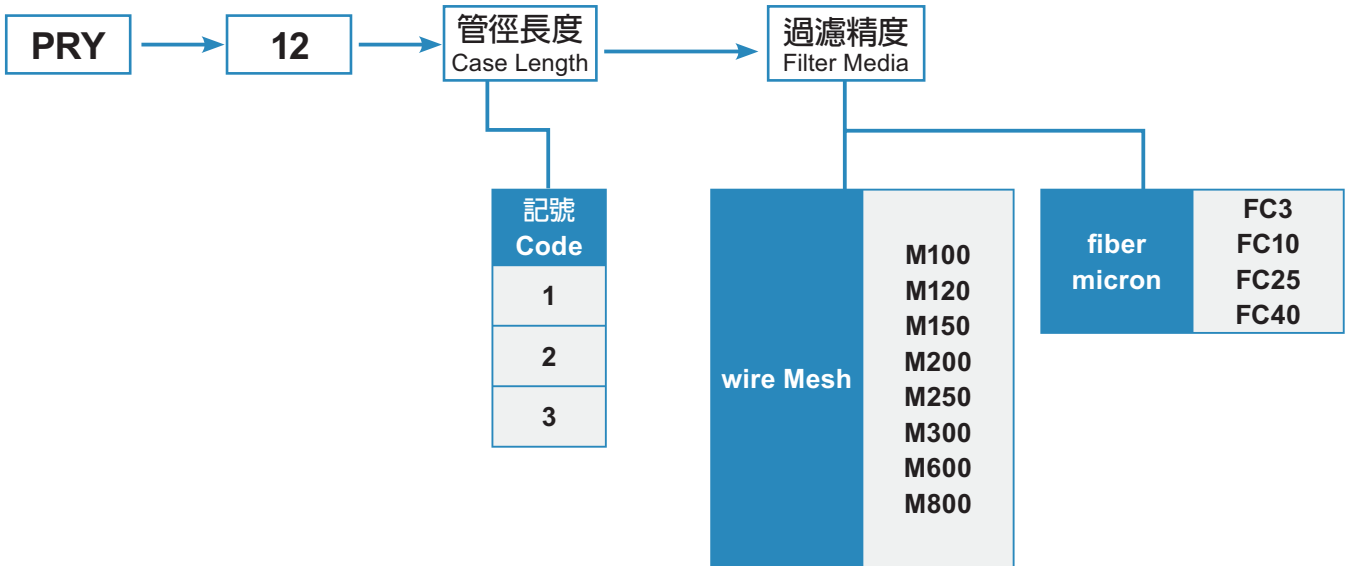

PRY 雙切換過濾器 PRY Duplex Pressure Type Filter

Switching capacity
 微動開關容量 電阻/線圈
 250VAC:3A 30VDC:0.5A
 N.O=Normally open
 N.C=Normally close

| 型式編號 Model | ØA 口徑 PT- | L m/m | L1 m/m | K m/m | 流量 l/min | 最高壓力 Max. Pressure kgf/cm2 | 重量 Weight (kg) |
|---------------|-----------------|----------|-----------|----------|-------------|----------------------------------|----------------------|
| PRY-12-1 | 1-1/2" | 314 | 180 | 110 | 180 | 70 | 11.7 |
| PRY-12-2 | 1-1/2" | 427 | 296 | 220 | 350 | 70 | 13.9 |
| PRY-12-3 | 1-1/2" | 556 | 418 | 350 | 500 | 70 | 16.5 |