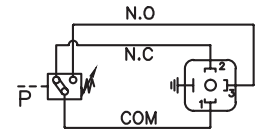

PRY 雙切換過濾器 PRY Duplex Pressure Type Filter

Switching capacity
 微動開關容量 電阻/線圈
 250VAC:3A 30VDC:0.5A
 N.O=Normally open
 N.C=Normally close

| 型式編號 Model | ØA 口徑 PT- | L m/m | L1 m/m | K m/m | 流量 l/min | 最高壓力 Max. Pressure kgf/cm2 | 重量 Weight (kg) |
|---------------|-----------------|----------|-----------|----------|-------------|----------------------------------|----------------------|
| PRY-12-1 | 1-1/2" | 314 | 180 | 110 | 180 | 70 | 11.7 |
| PRY-12-2 | 1-1/2" | 427 | 296 | 220 | 350 | 70 | 13.9 |
| PRY-12-3 | 1-1/2" | 556 | 418 | 350 | 500 | 70 | 16.5 |