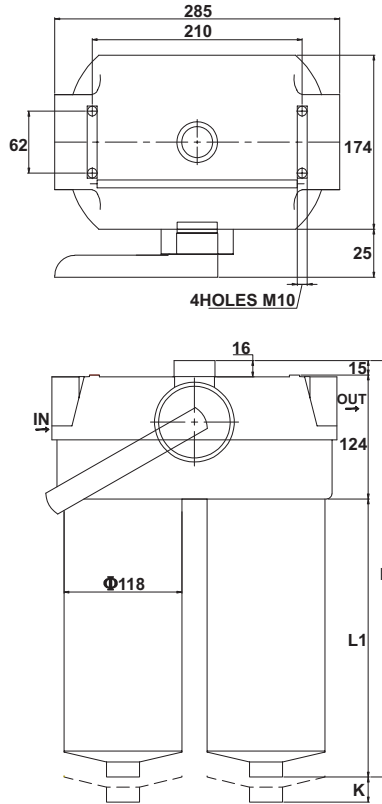

PRY 雙切換過濾器 PRY Duplex Pressure Type Filter

Switching capacity
 微動開關容量 電阻/線圈
 250VAC:3A 30VDC:0.5A
 N.O=Normally open
 N.C=Normally close

| 型式編號 Model | ØA 口徑 PT- | L m/m | L1 m/m | K m/m | 流量 l/min | 最高壓力 Max. Pressure kgf/cm2 | 重量 Weight (kg) |
|---------------|-----------------|----------|-----------|----------|-------------|----------------------------------|----------------------|
| PRY-12-1 | 1-1/2" | 314 | 180 | 110 | 180 | 70 | 11.7 |
| PRY-12-2 | 1-1/2" | 427 | 296 | 220 | 350 | 70 | 13.9 |
| PRY-12-3 | 1-1/2" | 556 | 418 | 350 | 500 | 70 | 16.5 |